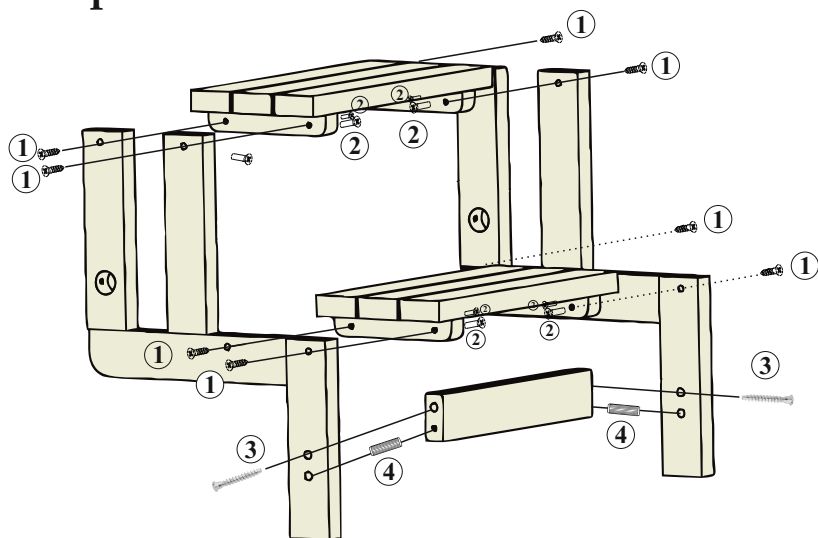

### Комплектация

№	Наименование	Кол-во
1	Винт 4x25	12
2	Стяжка МС 6x30 40	12
3	Стяжка СМ-2 7x50	8
4	Шкант 8x30	8
5	Ключ конф. 4мм, z	1
6	Саморез 3,5x25	1

## 1. Сборка нижней части