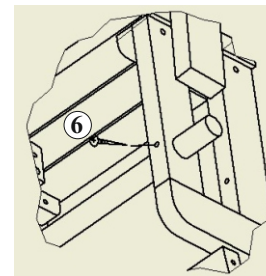

3. Фиксация складной части саморезом 3,5x25

Производитель оставляет за собой право вносить изменения в конструкцию изделий, не влияющие на ее функциональность и художественное решение. Изображение представленное в инструкции может отличаться от реального вида изделия.